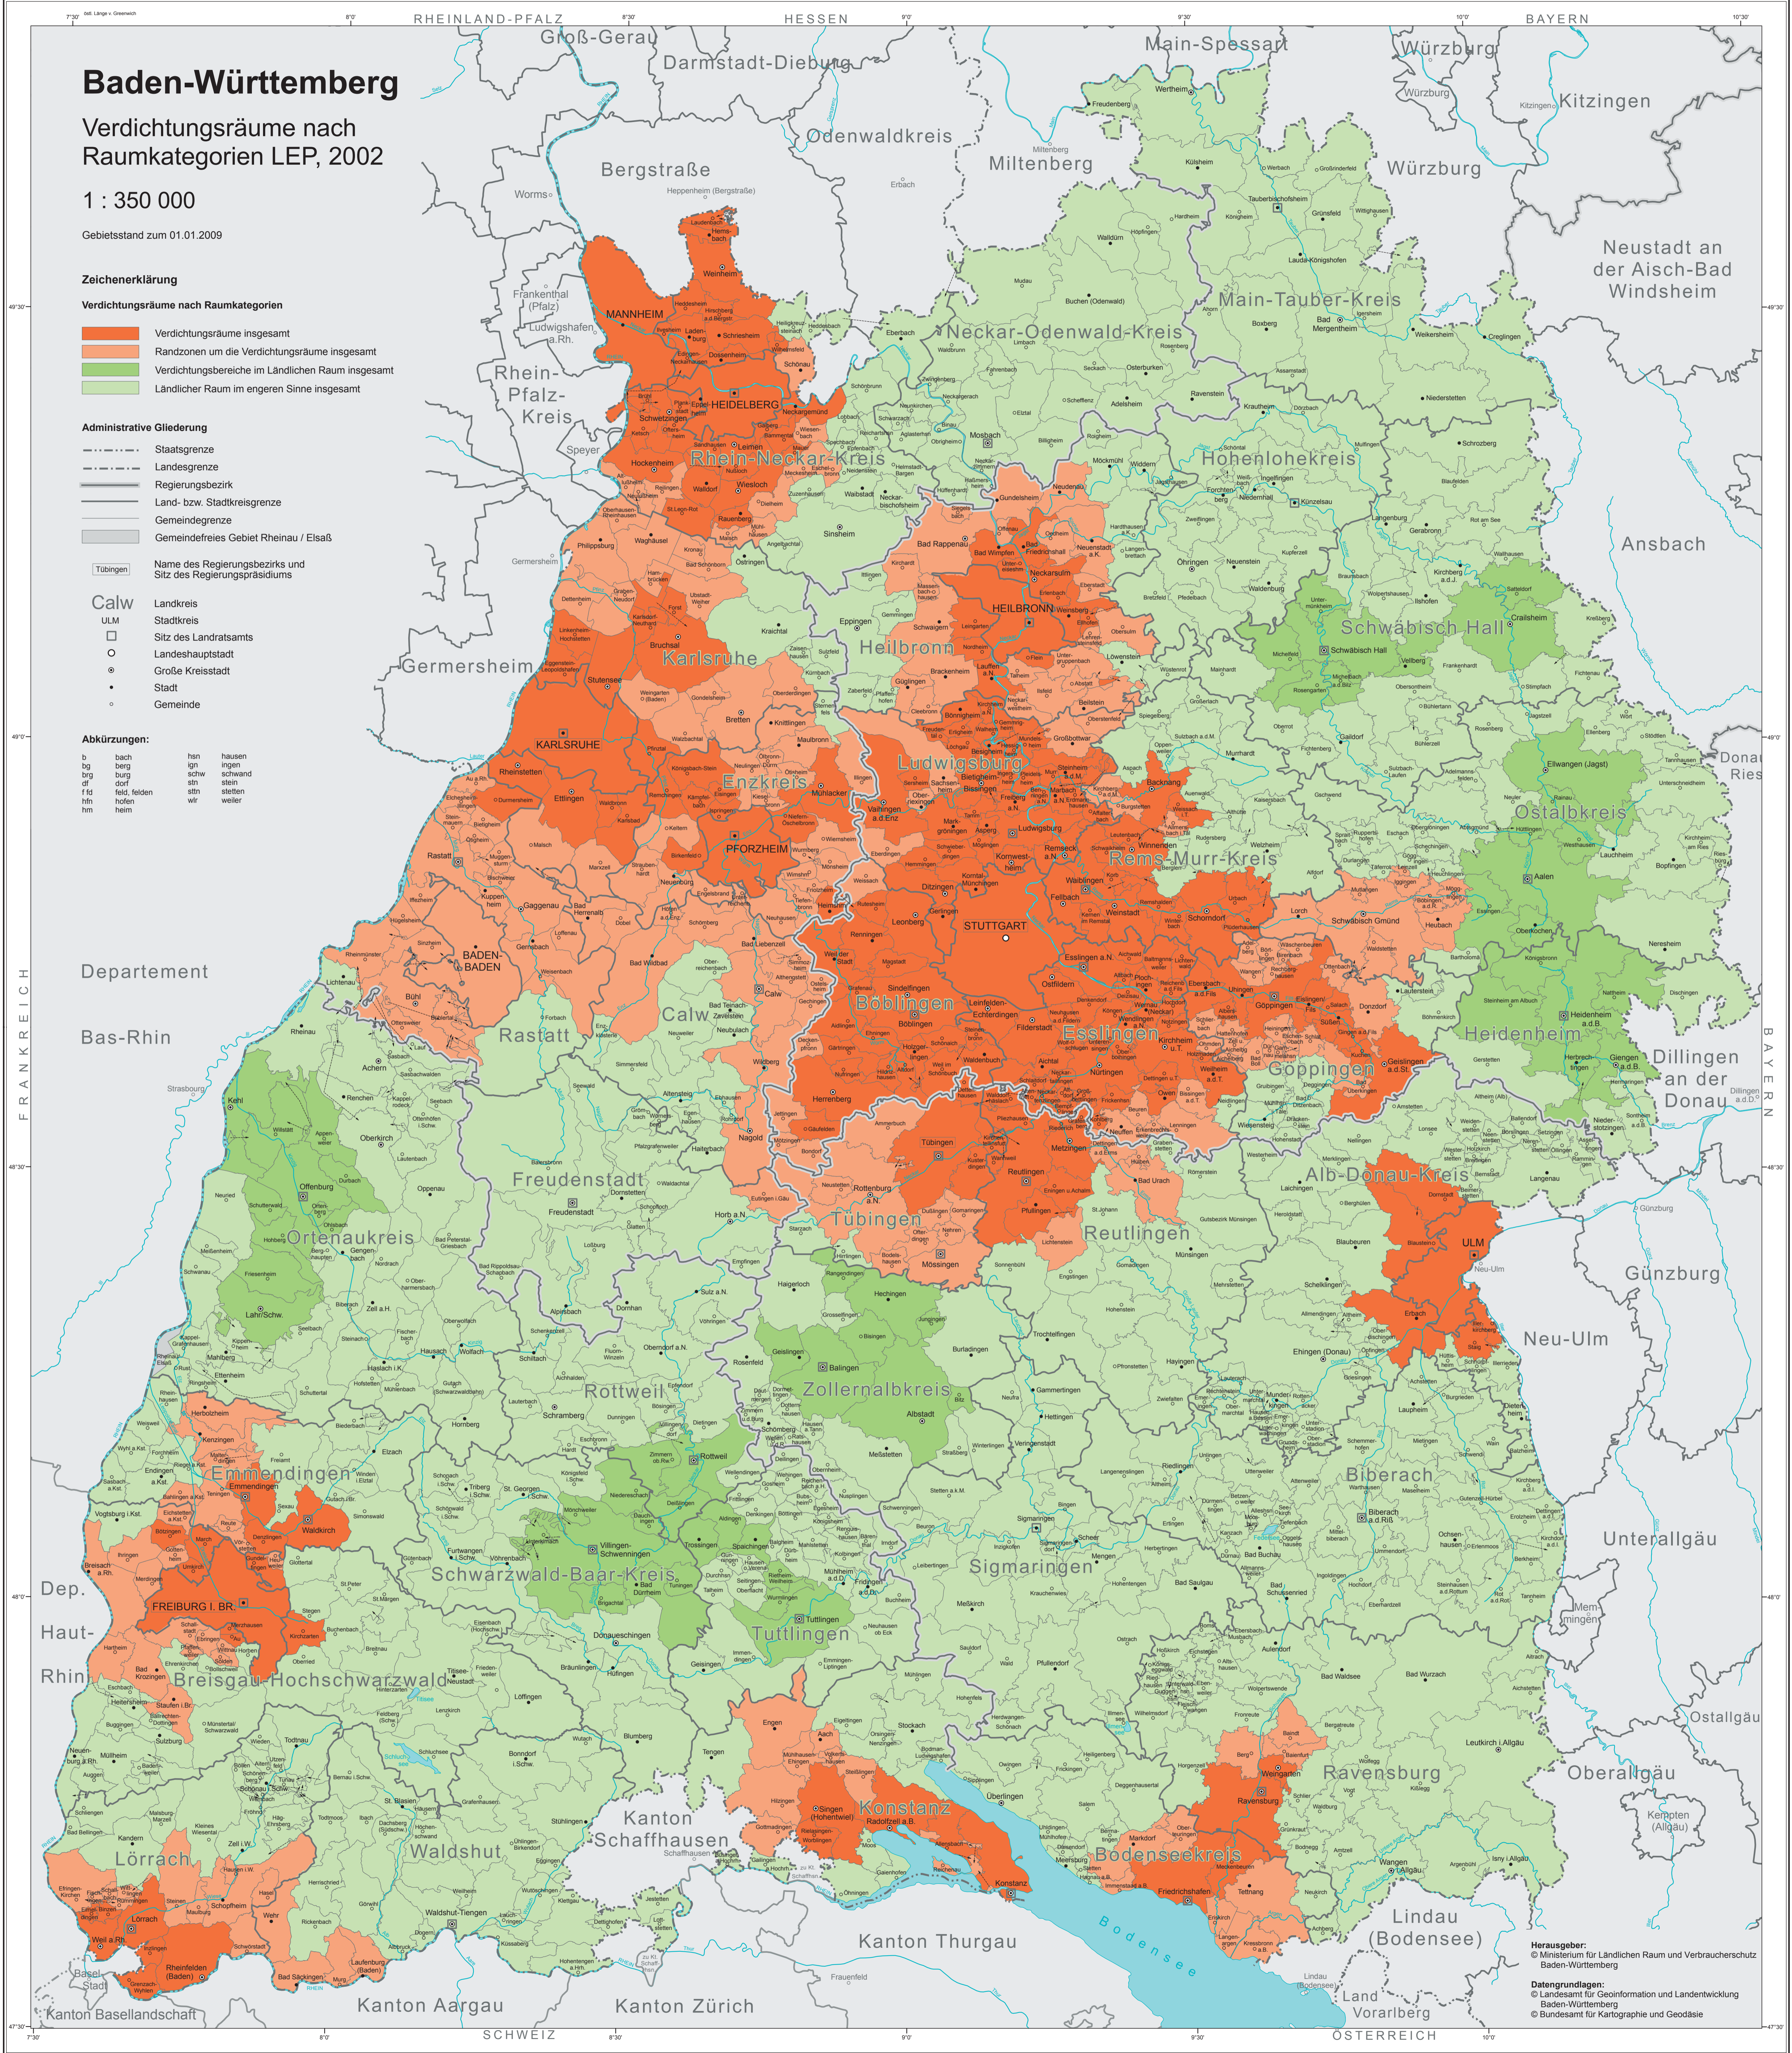

Baden-Württemberg

Verdichtungsräume nach
Raumkategorien LEP, 2002

1 : 350 000

Gebietsstand zum 01.01.2009

Zeichenerklärung

Verdichtungsräume nach Raumkategorien

- Verdichtungsräume insgesamt
- Randzonen um die Verdichtungsräume insgesamt
- Verdichtungsbereiche im Ländlichen Raum insgesamt
- Ländlicher Raum im engeren Sinne insgesamt

Administrative Gliederung

- Staatsgrenze
- Landesgrenze
- Regierungsbezirk
- Land- bzw. Stadtkreisgrenze
- Gemeindengrenze
- Gemeindefreies Gebiet Rheinau / Elsaß

Name des Regierungsbezirks und
Sitz des Regierungspräsidiums

- Calw Landkreis
ULM Stadtkreis
Sitz des Landratsamts
Landeshauptstadt
Große Kreisstadt
Stadt
Gemeinde

Abkürzungen:

- | | | | |
|----|---------------|-----|---------|
| b | bach | h | hausen |
| bg | berg | ign | ingen |
| bf | burg | sch | schw |
| df | dorf | stn | stein |
| fd | feld, feldern | stn | stetten |
| hf | hofen | wir | weiler |
| hm | heim | | |